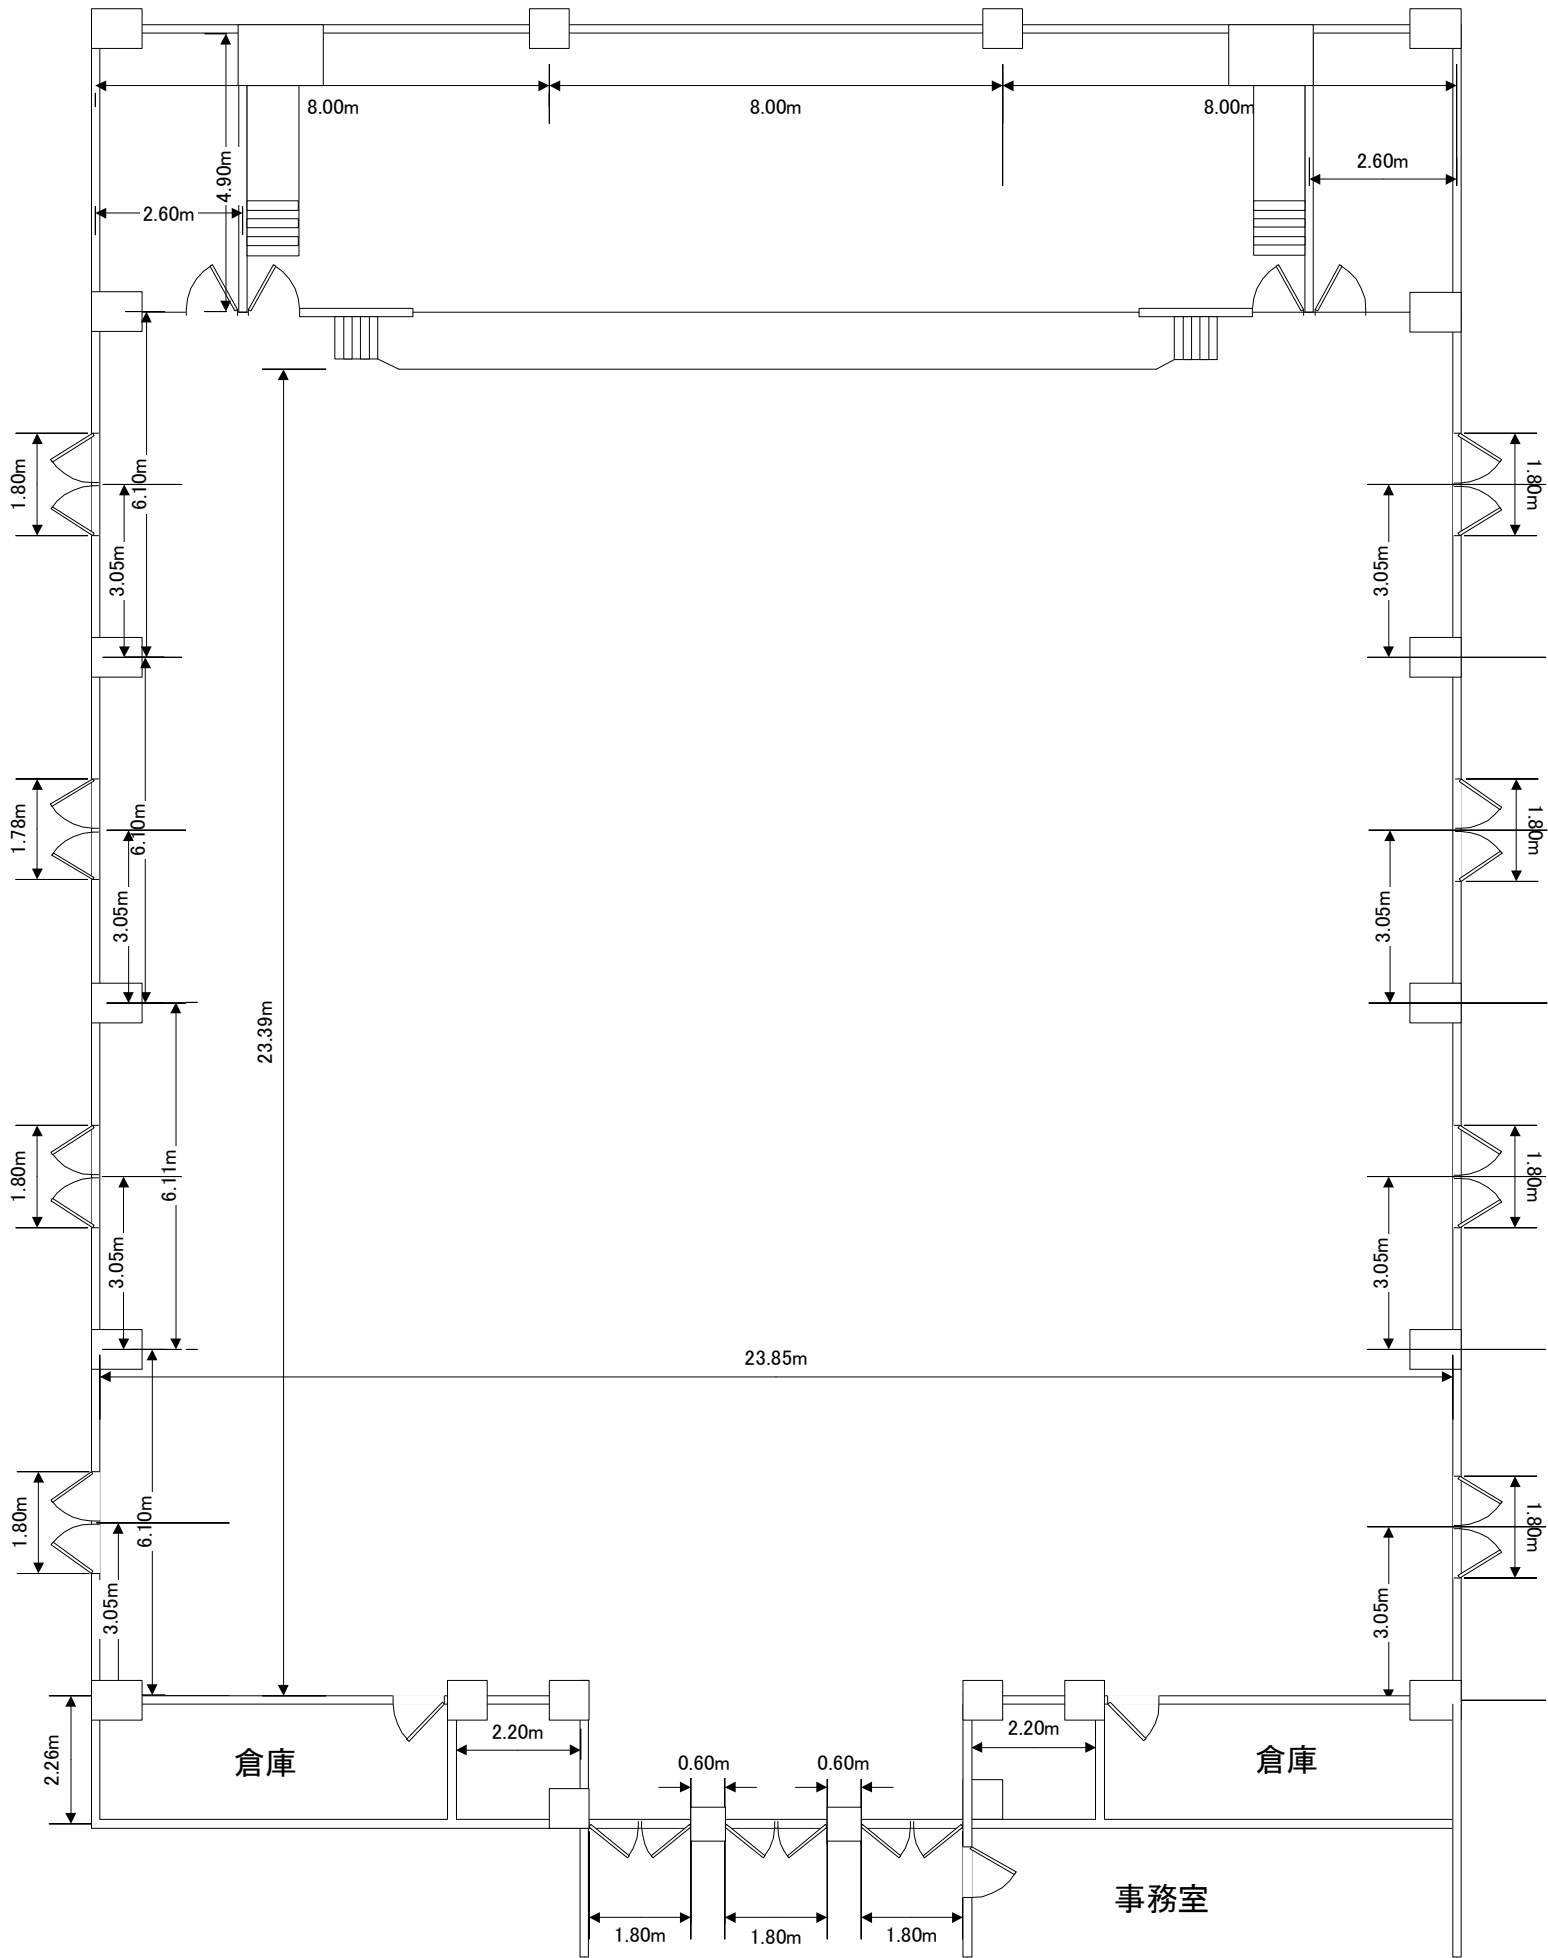

1階 ホール (560m² 600名)

1階 ホール
(560m² 600名)